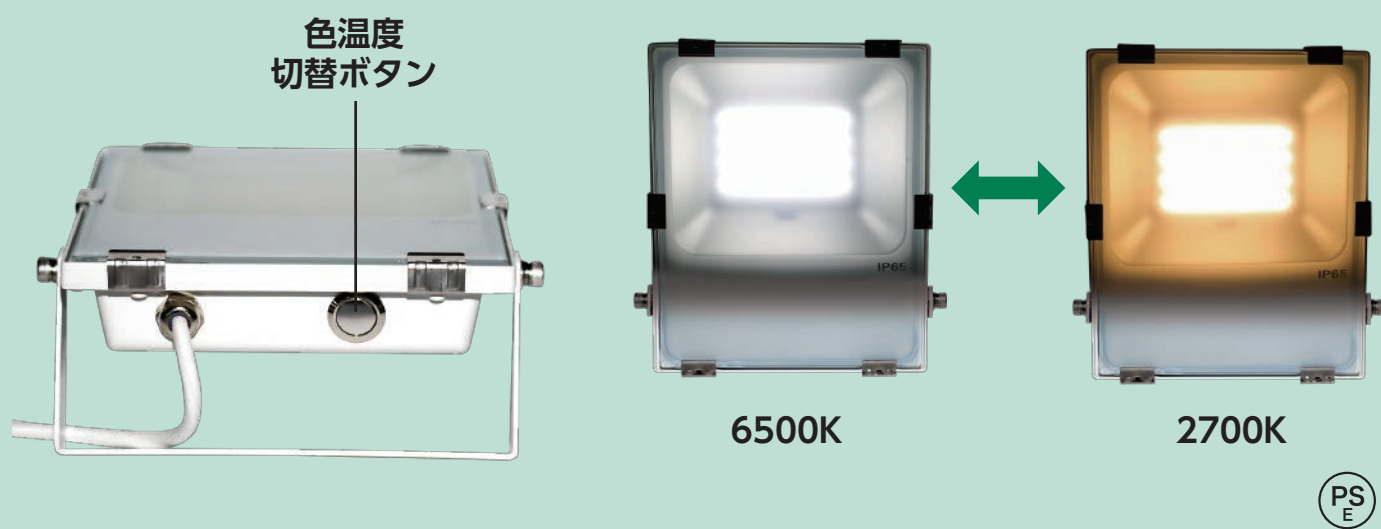

fiorestechna

二灯流!

投光器

ルーチェシリーズ

LUCE

器具2台分の仕事をワンタッチで切替

投光器、ルーチェシリーズは本体下部分にあるボタン1つで色温度の切替が可能です。
(シリーズ中30W・50W・80W)
器具の付け替えが一切不要ですのでクライアントの要望に瞬時に応える事が出来ます。
表面保護カバーは目に優しい乳白色です。